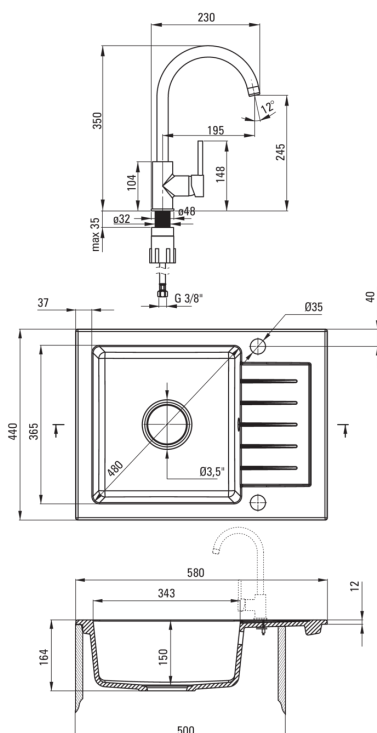

### Zlewozmywak

|   |            |
|---|------------|
| Wykończenie                                     | nero       |
| Rodzaj powierzchni                              | mat        |
| Materiał  | granit     |
| Sposób montażu                                  | wpuszczany |
| Ilość komór zlewozmywaka                        | 1          |
| Minimalna szerokość szafki [mm]                 | 500        |
| Szerokość [mm]                                  | 440        |
| Długość [mm]                                    | 580        |
| Wysokość [mm]                                   | 164        |
| Głębokość komory 1 [mm]                         | 150        |
| Wycięcie w blacie (wpuszczany) - długość [mm]   | 560        |
| Wycięcie w blacie (wpuszczany) - szerokość [mm] | 420        |
| Odwracalny                                      | Tak        |
| Wyposażony w osprzęt                            | Tak        |
| Liczba otworów gotowych                         | 2          |
| Liczba otworów podfrezowanych                   | 0          |
| Hydrofobowość                                   | Tak        |

### Głowica do baterii

|                             |       |
|-----------------------------|-------|
| Rozmiar głowicy ceramicznej | 35 mm |
|-----------------------------|-------|

### Wężyki przyłączeniowe

|                     |      |
|---------------------|------|
| Długość [mm]        | 450  |
| Gwint od instalacji | 3/8" |
| Gwint przyłącza     | M10  |